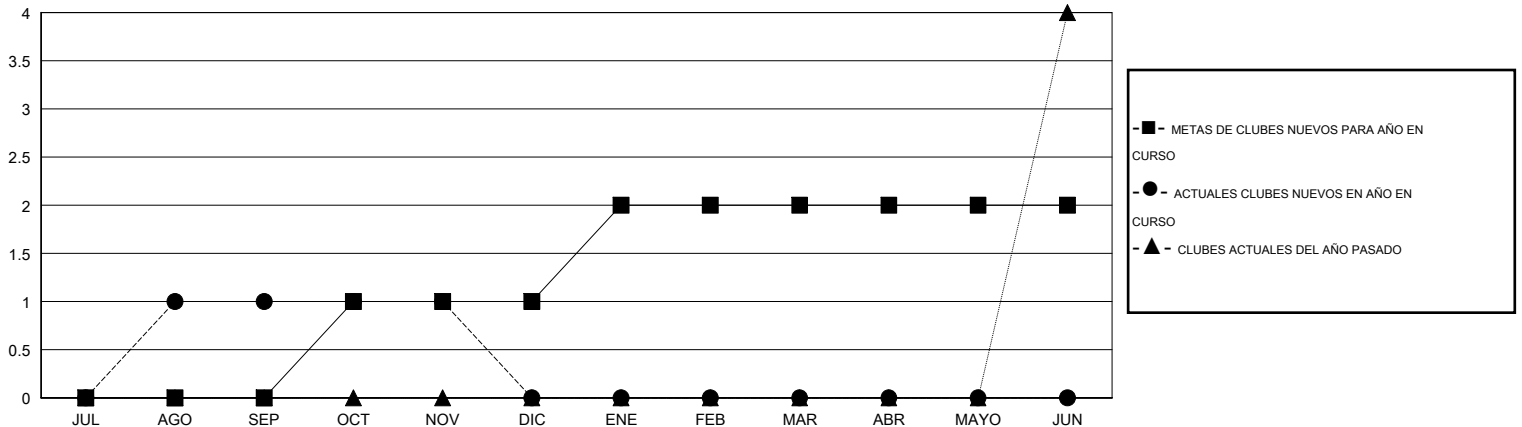

MONTHLY MEMBERSHIP PROGRESS REPORT

District R 1

Results as of: 11/30/2016

GMT: CARLOS JUSTINIANO

UBICACIÓN DOMINICAN REPUBLIC

GMT DE AE 3

Clubes					socios				
RESULTADOS DE 2016-2017					RESULTADOS DE 2016-2017				
TRIMESTRE	META DE CLUBES NUEVOS	NUEVOS CLUBES	CLUBES DADOS DE BAJA	GANANCIA/PÉRDIDA NETA	TRIMESTRE	META DE SOCIOS NUEVOS	SOCIOS FUNDADORES Y SOCIOS AÑADIDOS	SOCIOS DADOS DE BAJA	GANANCIA/PÉRDIDA NETA
JUL/AGO/SEP	0	1	0	1	JUL/AGO/SEP	-30	50	51	-1
OCT/NOV/DIC	1	0	0	0	OCT/NOV/DIC	42	60	20	40
ENE/FEB/MAR	1	0	0	0	ENE/FEB/MAR	22	0	0	0
ABR/MAYO/JUN	0	0	0	0	ABR/MAYO/JUN	30	0	0	0

METAS Y CIFRA ACUMULATIVA DE CLUBES NUEVOS

METAS Y CIFRA ACUMULATIVA DE SOCIOS

CLUBES DADOS DE BAJA: 0	22 CLUBS OF 54 AÑADIERON 1 O MÁS SOCIOS NUEVOS	DISTRIBUCIÓN POR SEXO
		MASCULINO 799 (51.12%)
		FEMENINO 764 (48.88%)
SOCIOS DADOS DE BAJA	CLIC AQUÍ PARA DATOS DE SALUD DE CLUB	SOCIOS EN UNIDAD FAMILIAR 544
FALLECIDOS 5		CABEZA DE FAMILIA 226
CLUB CANCELADO 0		NO ES CABEZA DE FAMILIA 318
OTRO 66		
TOTAL 71		