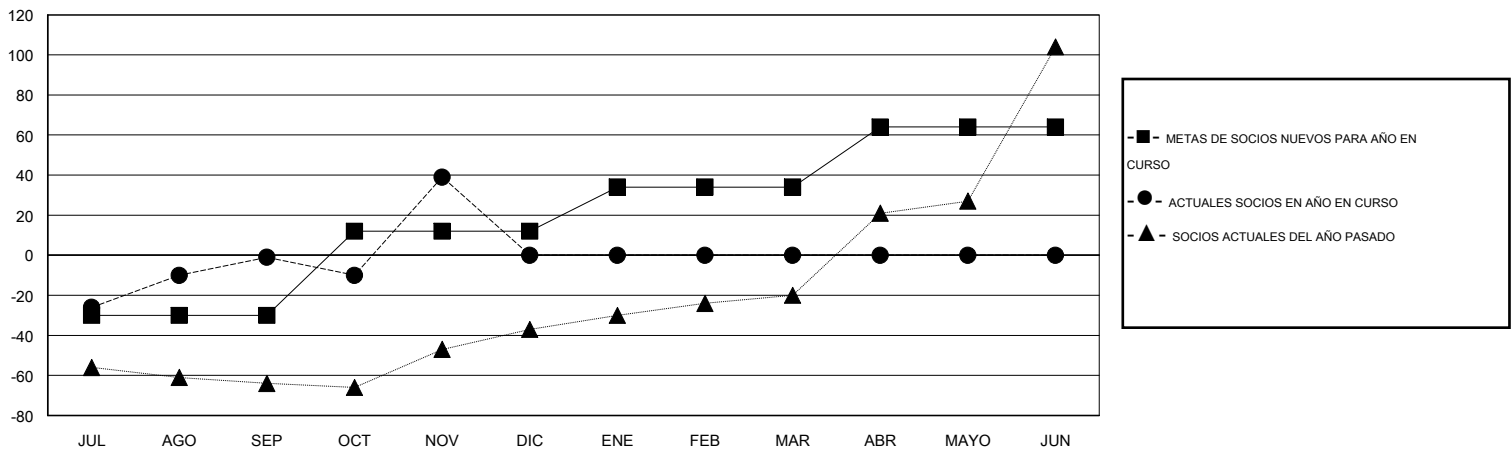

MONTHLY MEMBERSHIP PROGRESS REPORT

District R 1

Results as of: 11/30/2016

GMT: CARLOS JUSTINIANO

UBICACIÓN DOMINICAN REPUBLIC

GMT DE AE 3

Clubes					socios				
RESULTADOS DE 2016-2017					RESULTADOS DE 2016-2017				
TRIMESTRE	META DE CLUBES NUEVOS	NUEVOS CLUBES	CLUBES DADOS DE BAJA	GANANCIA/PÉRDIDA NETA	TRIMESTRE	META DE SOCIOS NUEVOS	SOCIOS FUNDADORES Y SOCIOS AÑADIDOS	SOCIOS DADOS DE BAJA	GANANCIA/PÉRDIDA NETA
JUL/AGO/SEP	0	1	0	1	JUL/AGO/SEP	-30	50	51	-1
OCT/NOV/DIC	1	0	0	0	OCT/NOV/DIC	42	60	20	40
ENE/FEB/MAR	1	0	0	0	ENE/FEB/MAR	22	0	0	0
ABR/MAYO/JUN	0	0	0	0	ABR/MAYO/JUN	30	0	0	0

METAS Y CIFRA ACUMULATIVA DE CLUBES NUEVOS

METAS Y CIFRA ACUMULATIVA DE SOCIOS

CLUBES DADOS DE BAJA: 0	22 CLUBS OF 54 AÑADIERON 1 O MÁS SOCIOS NUEVOS	DISTRIBUCIÓN POR SEXO
		MASCULINO 799 (51.12%)
		FEMENINO 764 (48.88%)
SOCIOS DADOS DE BAJA	CLIC AQUÍ PARA DATOS DE SALUD DE CLUB	SOCIOS EN UNIDAD FAMILIAR 544
FALLECIDOS 5		CABEZA DE FAMILIA 226
CLUB CANCELADO 0		NO ES CABEZA DE FAMILIA 318
OTRO 66		
TOTAL 71		